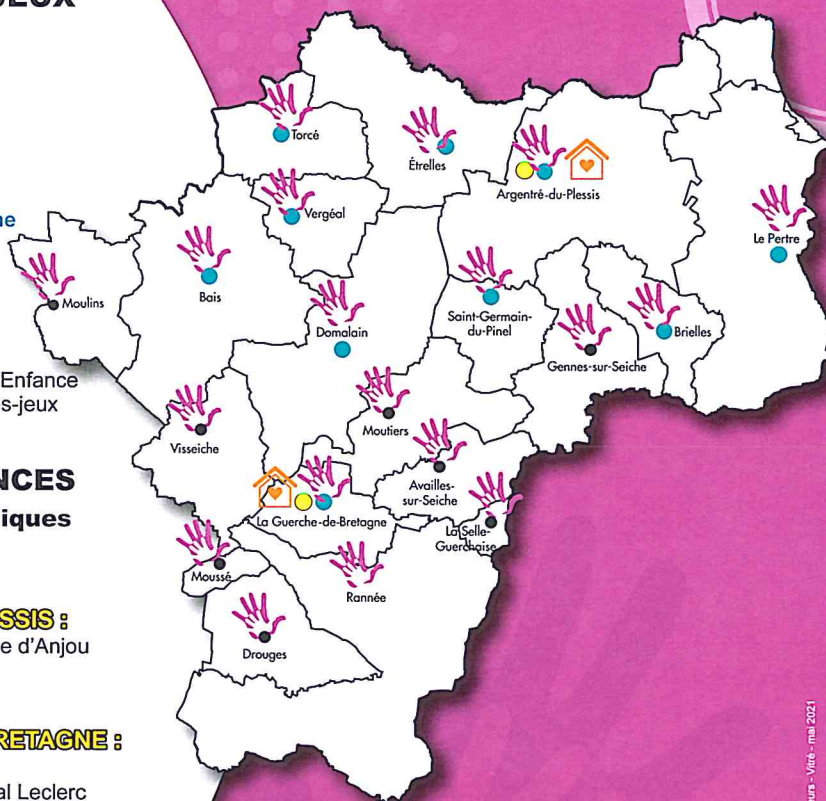

## LES ESPACES-JEUX

De 9h à 11h30

- Argentré-du-Plessis
- Bais
- Brielles
- Domalain
- Etreilles
- La Guerche-de-Bretagne
- Le Pertre :
- St Germain-du-Pinel
- Torcé
- Vergéal

Contacter le Relais Petite Enfance pour s'inscrire aux espaces-jeux

## LES PERMANENCES

**Permanences physiques (sur rdv)**

**et téléphoniques :**

- **ARGENTRÉ-DU-PLESSIS :**  
Lieu : La Fourmilière, Rue d'Anjou  
Lundi : 9h à 12h  
Mardi : 14h à 19h

- **LA GUERCHE-DE-BRETAGNE :**  
Lieu : Centre Social,  
23 bis avenue du Général Leclerc  
Mercredi : 8h30 à 12h30  
Vendredi : 13h à 17h

**Permanences téléphoniques :**

- Lundi : 9h à 12h
- Mercredi : 8h30 à 12h30
- Jeudi : 13h à 17h

Morvan-Fouillet Impression - Vitré - mai 2021

# Relais Petite Enfance

Argentré-du-Plessis, Avoilles-sur-Seiche, Bais, Brielles, Domalain, Drouges, Etreilles, Gennes-sur-Seiche, La Guerche-de-Bretagne, La Selle-Guerchaise, Le Pertre, Moullins, Moutiers, Moussé, Rannée, Saint-Germain-du-Pinel, Torcé, Vergéal et Visseiche.